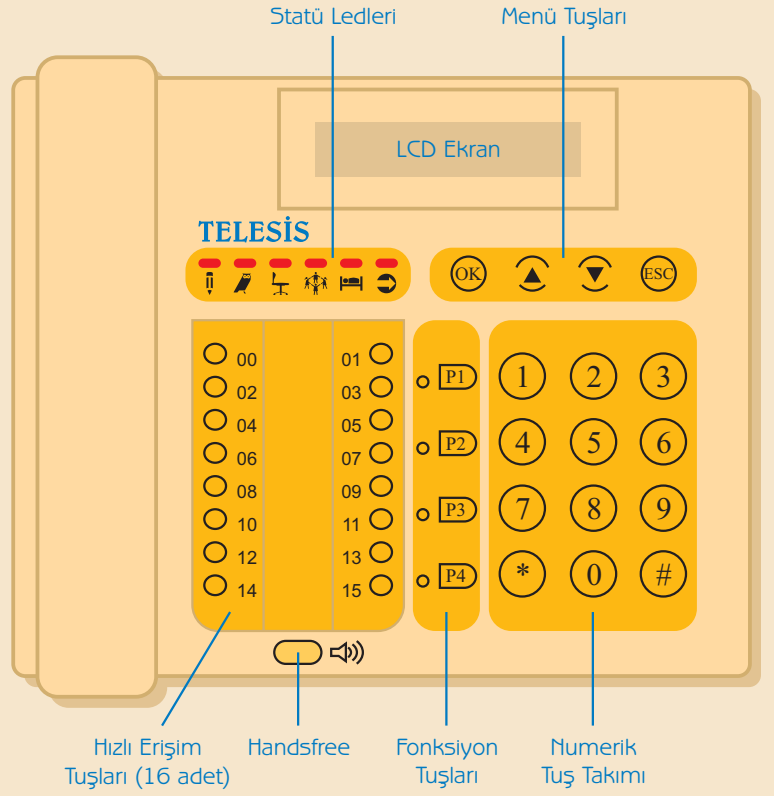

FPS-D Sayısal Telefon Seti

konforlu iletişim için...

- 16 adet hızlı erişim tuşu
- Aranan numaraları, gelen çağrıları, kayıp çağrıları görme imkanı
- Ses şiddetini, zil şiddetini, zil melodisini ayarlayabilme imkanı
- Handsfree, Konferans, Çağrı çözme, Çağrı bekletme, Redial, Transfer, Mute imkanı
- Görüşmeyi iki yönlü kayıt imkanı
- Sesli mesaj dinleme, rehberden hızlı arama imkanı

FPS-D Sayısal Telefon Seti

Menu tuşlarından yukarı/aşağı ok tuşlarıyla aşağıdaki seçeneklere giriş yapabilirsiniz.

- Acil hat
- Aranan numaralar
- Çağrı bekletme
- Çağrı yönlendirme (Cevapsız)
- Çağrı yönlendirme (Koşulsuz)
- Çağrı yönlendirme (meşgulde)
- Fonksiyon tuşu ayarı
- Gelen çağrılar
- Hafıza tuş ayarı
- Kayıp çağrılar (Cevapsız çağrılar) melodisi seçeneği)
- Rahatsız edilmeme
- Rehber (Sınırsız)
- Ses şiddeti
- Sesli mesaj
- Uyandırma Xymphony Telesis hakkında bilgi
- Zil melodisi (64 standart / bestelenebilir)
- Zil şiddeti

Statü Ledleri aşağıdaki servislerin aktif olup olmadığını gösterir.

- Çağrı yönlendirme
- Uyandırma
- Çağrı bekliyor
- Rahatsız edilmeme
- Mesaj / ses kayıt
- Zil çalma / set kullanımında

Fonksiyon tuşları, aşağıdaki özellikler kaydedilerek hızlı erişim sağlar.